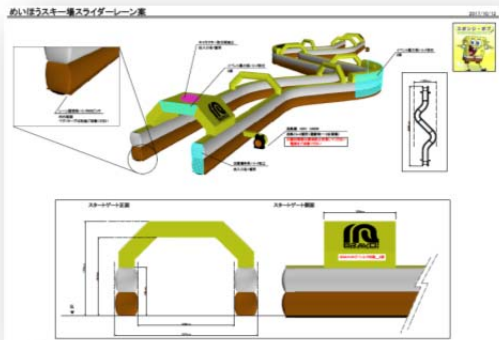

ビギナーも挑戦できるパークを設置

α1100 コース沿いには、ビギナーでも挑戦しやすいようイージーなアイテムを揃えたパーク(DC パーク)も登場させました！
初めてアイテムに挑戦する方や、トリックのスキルアップを目指す方にピッタリです。

さらに、ファミリーにうれしいお知らせ

今シーズンはキッズパークがリニューアルし、「スポンジ・ポップ キッズパーク」と名称も変更いたしました。
キッズパークの入場料(1,000 円)には、ソリ・チューブ・スノーストライダー(数に限りあり)のレンタル料金も含まれ、手ぶらでご利用いただけるようになりました。

子供たちの心をわしづかみにするめいほうのキッズパークは、西日本最大級の規模

ここではエッジ付きの滑走具の使用を禁止しているので、小さなお子様まで安心して遊んでいただけます。

乗り放題のムービングベルトで移動も楽々！

毎年人気のチュービングですが、今シーズンはリニューアルし、チュービング専用コースを新たに設置！（上記のイラストはイメージです）

全長約 50 メートルのチュービング専用コースを満喫していただけます！