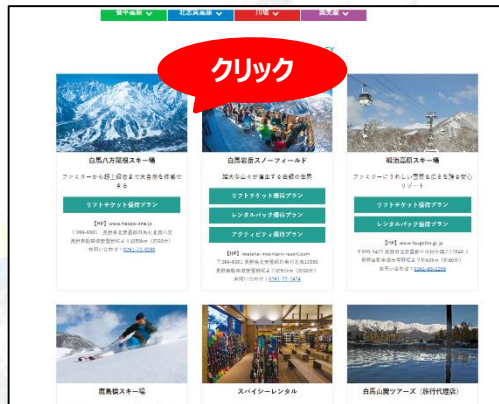

お申込み完了メールの
画面を表示し、
チケット窓口にご
提示ください

ご利用希望の施設の
写真またはプランをクリック

■ステップ3

遷移したページ内プラン確認後
「お申し込み→」をクリック

※施設ごとに最新のプランをご紹介します。
料金・利用日・条件などは
こちらでお確かめください。

■ステップ2

にアクセス

<https://www.nippon-ski.jp/coupon/>