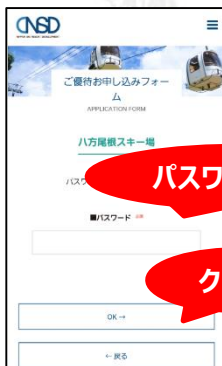

■ステップ4 パスワード：●●●を入力

※パスワードは各社ご担当者様に確認願います