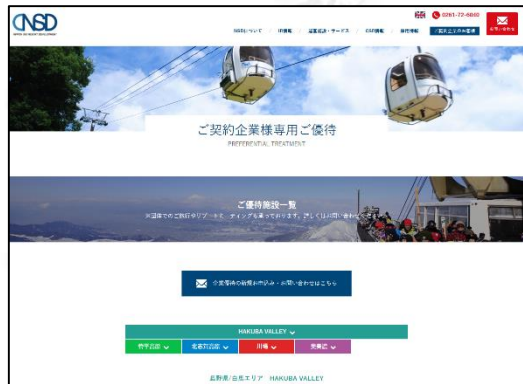

お申込み完了メールの
画面を表示し、
チケット窓口にご
提示ください

ご利用希望の施設の
写真またはプランをクリック

■ステップ3

遷移したページ内プラン確認後
「お申し込み→」をクリック

※施設ごとに最新のプランをご紹介します。
料金・利用日・条件などは
こちらでお確かめください。

■ステップ2

にアクセス

<https://www.nippon-ski.jp/coupon/>