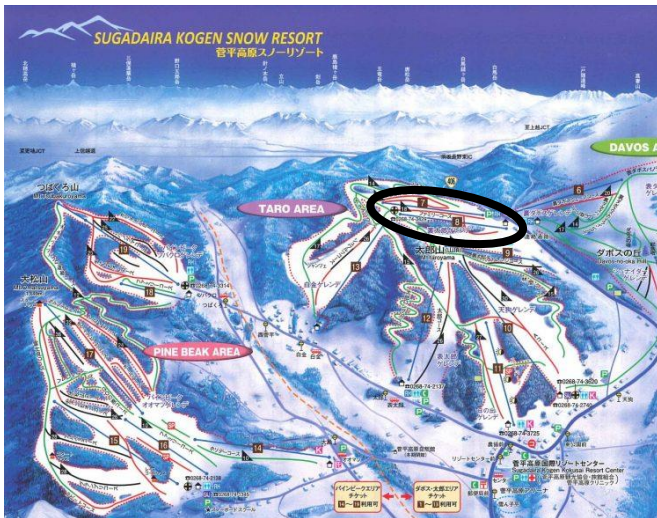

## 菅平高原スキーリゾートでフランス製人工造雪機を導入 気候変動への対策として雪を確保し 10月のスキー場オープンを目指す

雪不足の解消。安定したオープンやロングシーズン営業を実現する為、9月中旬より造雪を予定！

株式会社ハーレスキーリゾート（所在地：長野県上田市菅平高原、代表取締役社長：佐藤芳暢）は、今夏に国内初導入となる造雪機「MND SNOW」（フランス）を4台導入することで、2023年10月20日前後のスキー場オープンを計画しております。

近年の気温上昇や降雪不足のようなシーズンでも、オープン予定の大幅な延期や早期クローズなどがなくなり、安定してスキー場の営業ができるようになります。また、早期オープンやシーズン最後までコースコンディションを維持することができ、ロングシーズンでスキーを楽しむことが可能になります。

造雪するコースは菅平高原スキーリゾートのファミリーコース（裏太郎ゲレンデ）で、オープン時のコース幅は15m弱、全長450mを予定し、継続的な造雪でコース幅の拡大と雪の厚みをつけ、安定したコースに仕上げていきます。

※「裏太郎ゲレンデ ファミリーコース」に導入予定