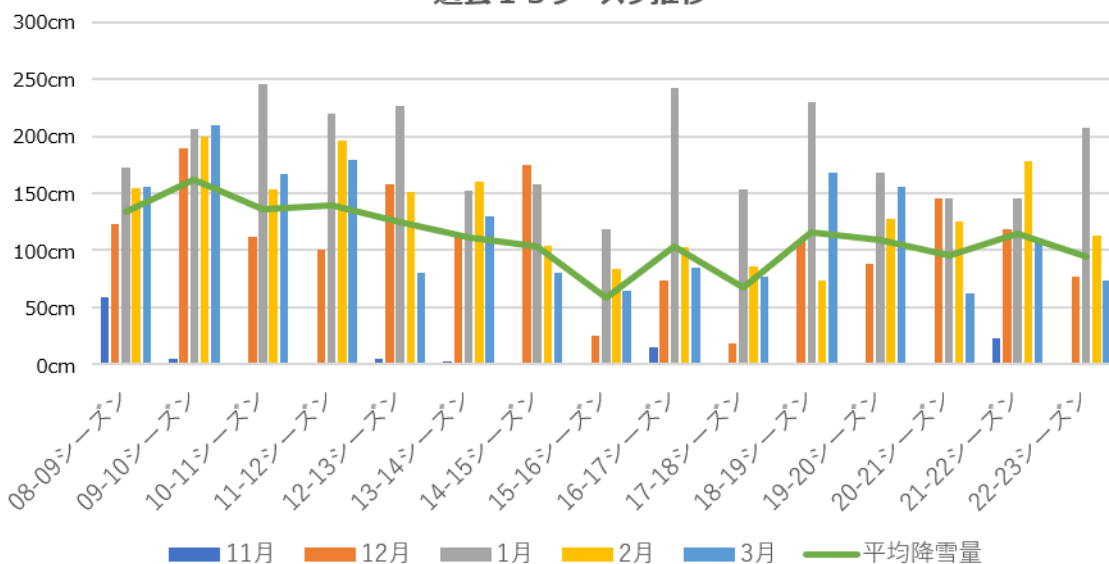

### ◆人工造雪機導入の背景

菅平高原は日本一の寒さになることもある寒冷地帯で、大変雪質が良くサラサラのパウダースノーが人気のスキー場です。

内陸性気候の影響もあり、元から自然降雪の少ないエリアですが、通常の水を霧状にして作る人工降雪機を稼働させ、例年 12 月上旬からスキーを楽しむことができます。

しかし、近年暖かい日が多く、また雪が降る時期も遅れるシーズンもある為、今後スキー場の営業期間が短くなる可能性があります。菅平高原スノーリゾートでは昨シーズンも営業開始が遅れ、クローズも早まってしまうという短いシーズンとなりました。

下の図は過去 15 年間の菅平の降雪量推移です。

11月～3月の降雪量  
過去15シーズン推移

※上記グラフは、気象庁のデータを基に株式会社ハーススキーリゾートが編集・加工をしています。

シーズンによって降雪量に差はありますが、全体的には減少傾向にあります。降雪量が期待できないシーズンでも、お客様にスキーを楽しんで頂く為、菅平の「寒さ」を活かしつつ効率的に雪を造りだせる造雪機を導入することに致しました。