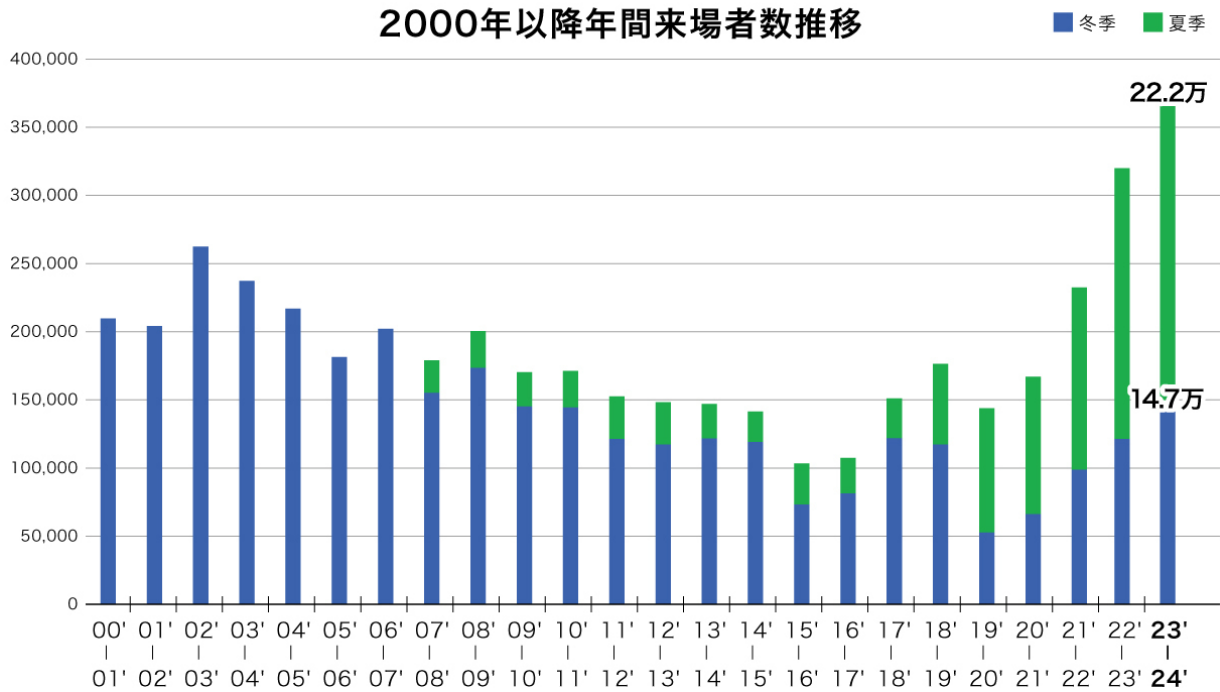

関係者各位

2024年4月11日  
日本スキー場開発株式会社  
株式会社岩岳リゾート

**白馬岩岳マウンテンリゾート、年間来場者数が  
2000年以降過去最高を更新し年間36.9万人超を達成！  
冬季は観光を目的とするノンスキーヤーの来場者数増加で14.7万人超に**

日本スキー場開発グループの株式会社岩岳リゾート（本社：長野県北安曇郡白馬村、代表取締役社長：星野裕二、以下「岩岳リゾート」）が運営する「白馬岩岳マウンテンリゾート」の2023年度（2023年4月28日～11月12日、2023年12月15日～2024年3月24日）全体での来場者数は2000年以降最高となる36.9万人超を達成いたしました。2023年-2024年の冬季シーズン（2023年12月15日～2024年3月24日）の来場者数が14.7万人超に到達しましたのでお知らせいたします。

岩岳リゾートは、国内におけるスキー・スノーボード人口の減少や気候変動による不安定な降雪など冬の来場者数減少を背景に、冬だけでなく通年楽しめる「世界水準のオールシーズンマウンテンリゾート」の実現を目指し、これまで、グリーンシーズンを中心に楽しめる様々な取り組みを企画・実行してまいりました。

**“冬よりも夏に集客する”ことを目指したグリーンシーズンでの取り組み**

岩岳リゾートでは、2017年より本格的にグリーンシーズン強化の取り組みを実施。2018年に絶景テラス&カフェ「HAKUBA MOUNTAIN HARBOR（白馬マウンテンハーバー）」、2019年に「岩岳グリーンパーク」、2020年に「ヤッホー！スウィング presented by にゃんこ大戦争」、2022年に「白馬ヒトキノモリ」、2023年に「白馬ジャイアントスウィング」を開業するなど次々に積極的な取り組みを展開してきました。その結果、2016年から2023年までの7年間でグリーンシーズンの来場者数が約9倍に増加し、2023年は前年比111%の約22.2万人（※1）の集客に成功しました。

## 今冬、来場者数伸長の要因は、観光を目的とするノンスキーヤーの増加

2023-2024年の冬は暖冬と予測されており集客が懸念されましたが、前年度より来場者数が増加いたしました。大きな要因としては、インバウンドの復活が挙げられます。また、小雪に備えた降雪投資を確実にを行い、スキーヤーやスノーボーダーへの安全且つ楽しいゲレンデの提供にも注力したほか、当リゾートの観光スポットや飲食を目的とした冬季の観光客が増加したことも要因となりました。冬季観光客数は、12月は4300人超（前年同月約2200人）、1月は7200人超（前年同月約3500人）、2月は7000人超（前年同月約3700人）と、例年になく大雪を含め悪天候の日が続いた3月を除き、いずれも単月対比で約2倍、シーズン全体では約2.2万人（前年同期約1.4万人）の来場者数を記録しました。グリーンシーズンに季節を問わず楽しめるコンテンツの強化を続けたことで、今季のような不安定な降雪のウィンターシーズンにも安定した集客を実現し、多くのお客様に雪山を楽しんでいただくことができました。