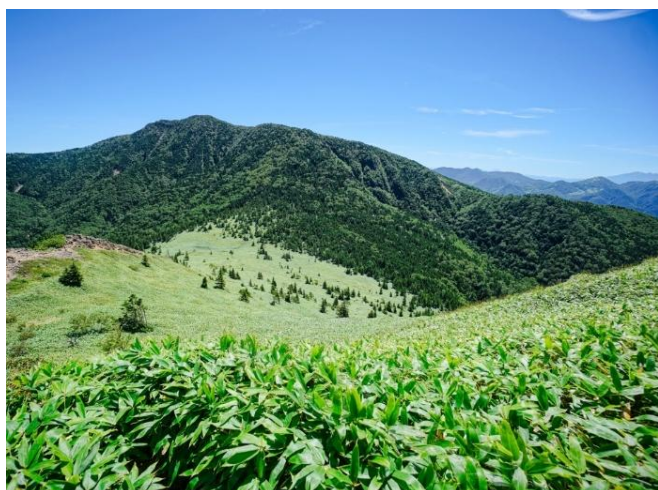

本物のゴルフ場で現役プロゴルファーが直接指導！

JLPGAプロゴルファーと一緒に本物のコースを回りゴルフの基本的な知識や打ち方などのレッスンを体験できます。コース内には動物の痕跡もあり、普段体験できない大自然を満喫しながらゴルフへの理解と興味が自然と深まるプログラムとなっています。

講師：JLPGA プロゴルファー 足立 由美佳 他

本物のグリーンでパター体験！ドライバーでナイスショット！

綺麗に整地されたグリーンでは本格的なパター体験ができます。芝の見方やグリーンの上でのマナーなど実践的なレッスンはもちろん、参加者全員での「パッティング勝負」も楽しみの1つです。また、練習場ではドライバーやアイアンを使ったティーショットレッスンを行います。クラブの持ち方、スイングの仕方など本格的なレッスン内容となっています。

対象：小学生の親子

料金：子ども 18,000 円、大人 22,000 円（税込）
1泊2食(BBQ付き)

※お子様の料金は、ゴルフ体験、道具レンタル代含む

申込締切：2026年5月10日(日)

申し込みはこちら▼

<https://sugadaira-takashimaya.com/news/news/117/>

夏も涼しい高原ゴルフ場！上田菅平高原グランヴィリオゴルフ倶楽部

上田菅平高原グランヴィリオゴルフ倶楽部はヨーロッパを彷彿とさせるスケールの大きなリゾートコースで、夏も涼しく快適にプレーを楽しめます。菅平高原のシンボル「根子岳」を正面に、アルプス～浅間山の眺望が美しく、春の新緑や秋の紅葉などシーズンによって様々な景色も楽しむことができます。

上田菅平高原グランヴィリオゴルフ倶楽部

<https://www.grandvrio-golfclub.com/sugadaira/>

スポーツの聖地「菅平高原」

長野県東部に位置する菅平高原は、日本百名山「四阿山」、日本花の百名山「根子岳」の麓に広がる1,300mの高原です。夏でも冷涼な気候はスポーツに最適で、ラグビーやサッカー、テニス、陸上などの合宿のほか、冬は日本最大級のスキースポットとして知られています。また、首都圏からのアクセスも良く、軽井沢や長野市の観光スポットなどにも行きやすい場所となっています。